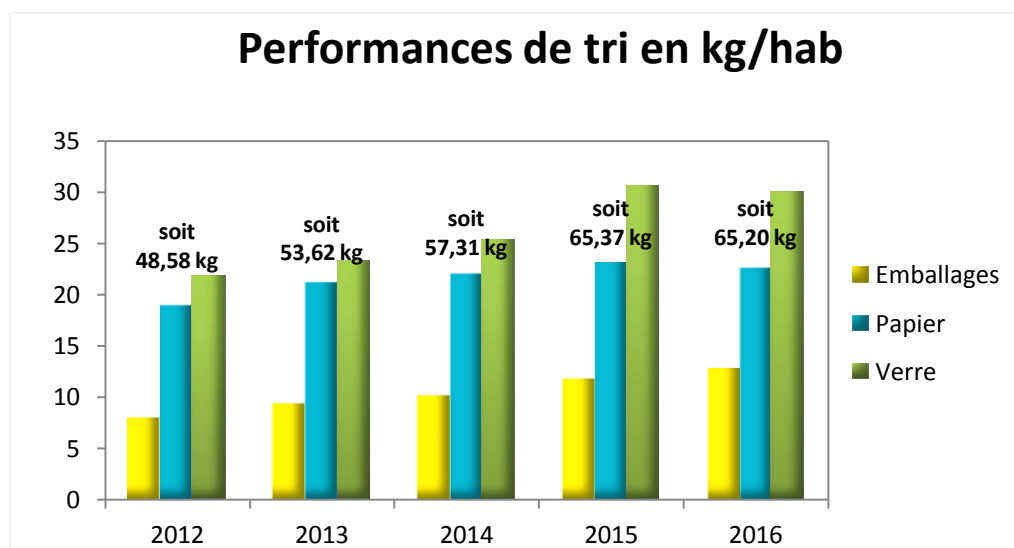

### Bilan de la collecte sélective :

Depuis 2012, les performances de tri sur la commune sont en constante augmentation, notamment sur les emballages et le verre. Les chiffres de 2016 montrent une légère augmentation des tonnages collectés (+3 %), résultats qui seront à maintenir grâce à vos efforts !